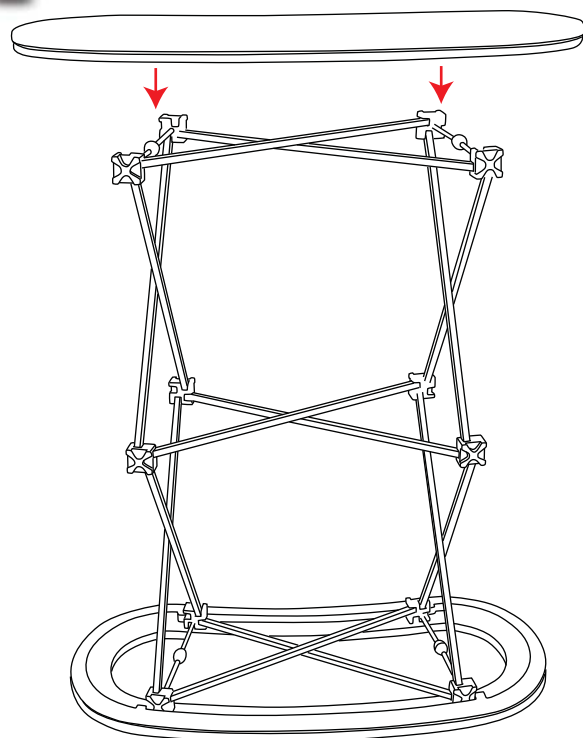

SEG Pop-Up Counter

11.07.2017

Wymiary systemu (wys. x szer. x głęb. w mm): 840 x 990 x 365
Waga systemu (z grafiką): 6.8 kg

SEG Pop up Counter

Montaż

3

4

5