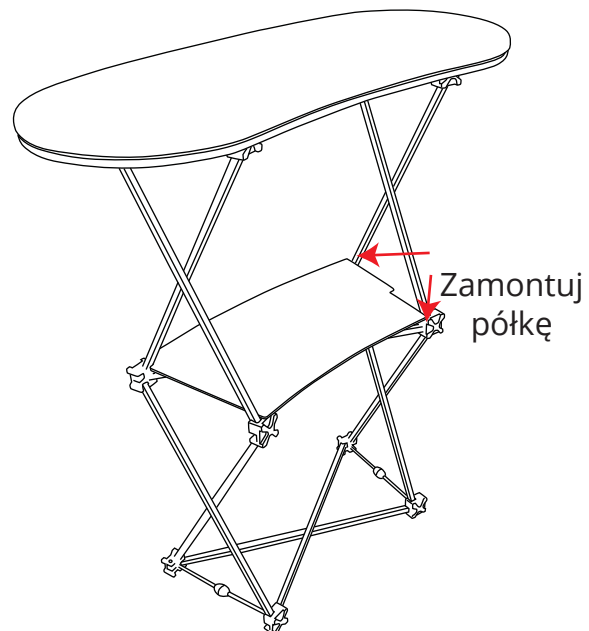

SEG Pop-Up Counter

11.07.2017

Wymiary systemu (wys. x szer. x głęb. w mm): 840 x 990 x 365
Waga systemu (z grafiką): 6.8 kg

SEG Pop up Counter

Montaż

3

4

5