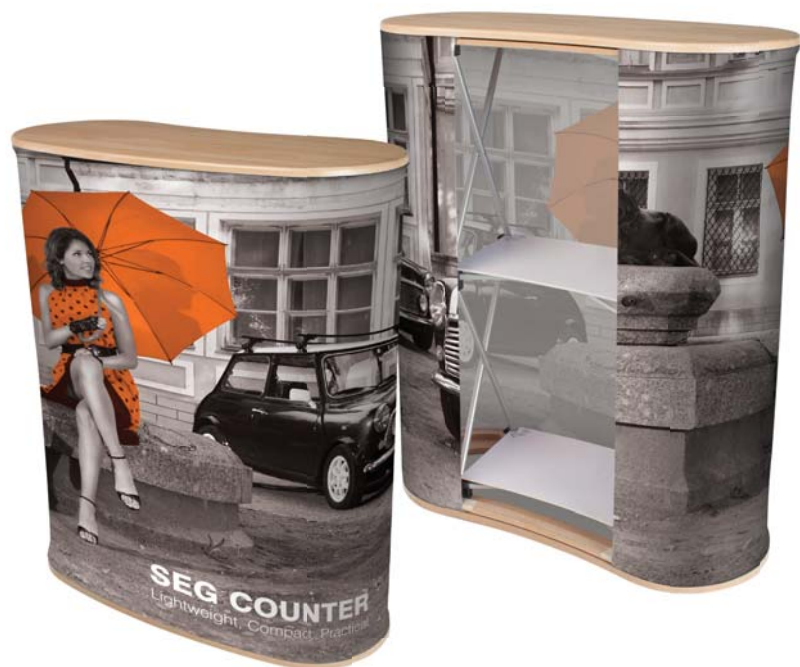

SEG Pop-Up Counter

11.07.2017

Wymiary systemu (wys. x szer. x głęb. w mm): 840 x 990 x 365
Waga systemu (z grafiką): 6.8 kg

SEG Pop up Counter

Montaż

3

4

5