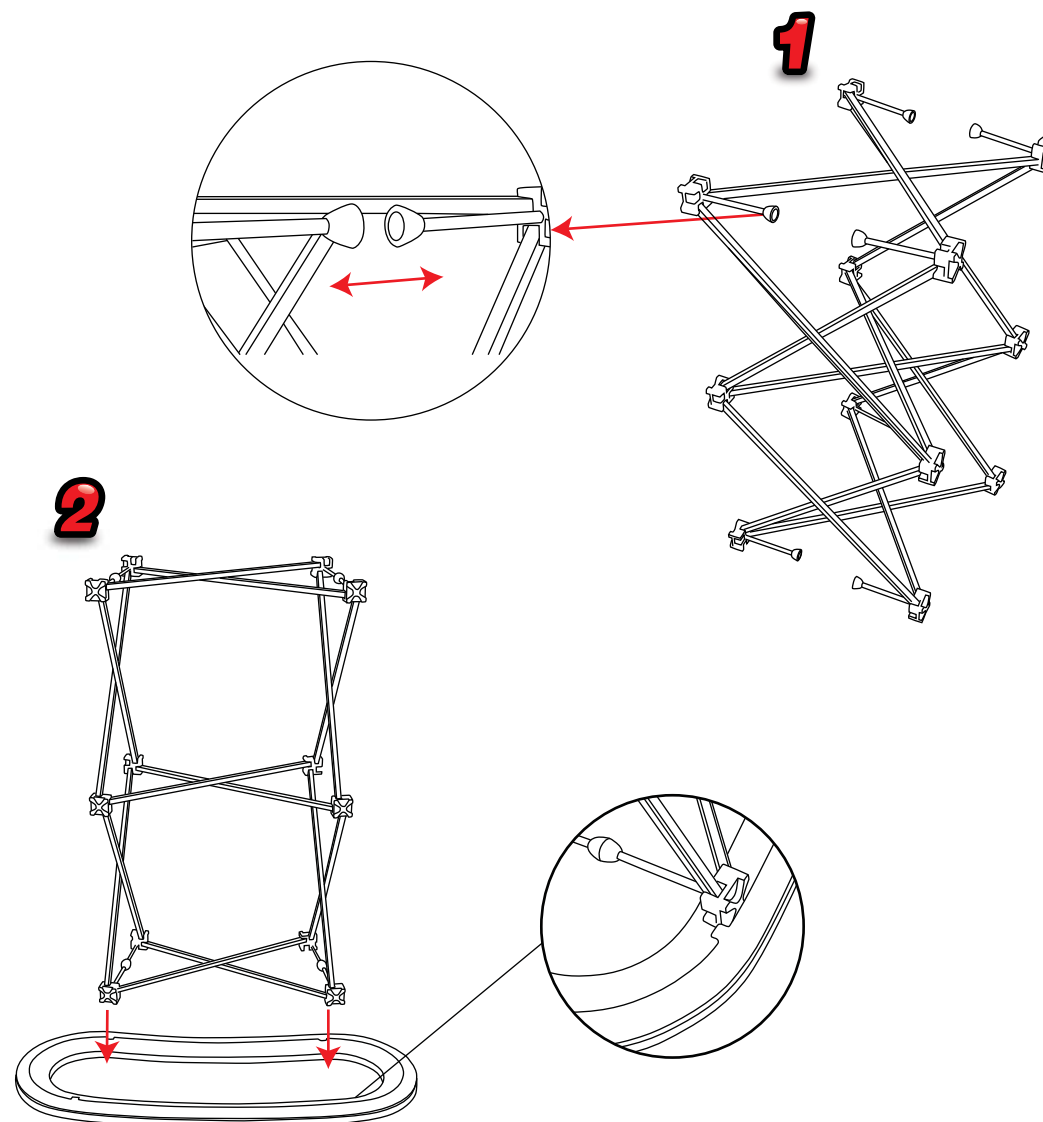

SEG Pop-Up Counter

11.07.2017

Wymiary systemu (wys. x szer. x głęb. w mm): 840 x 990 x 365
Waga systemu (z grafiką): 6.8 kg

SEG Pop up Counter

Montaż

3

4

5